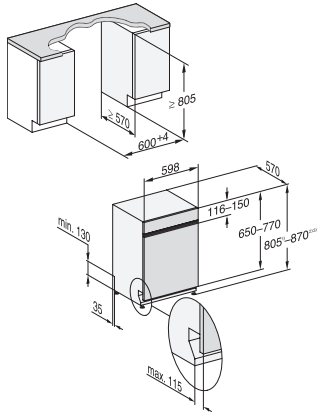

G 5112 SCi Active

Lave vaisselle encastrable avec panneau de commande apparent
la qualité éprouvée Miele à un premier prix avantageux.

G7000, integrated dishwasher, 60cm (installation drawing)