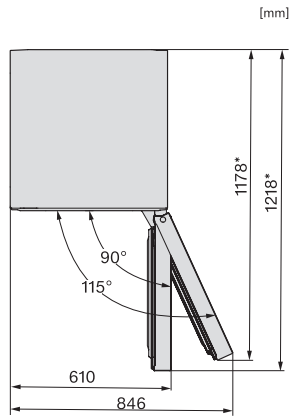

KFN4271CD, KFN4375DD, KFN4395DD, KFN4393FD, KFN4393D, KFN4377DD, KS4383ED, K4373ED, FN4312E, top view (footnote*)