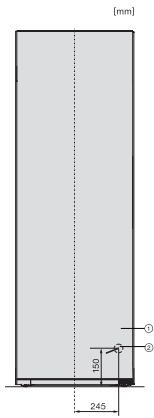

KS 4383 DD

Réfrigérateur posable

avec Daily Fresh et DynaCool pour une combinaison côte-à-côte confortable.

Code EAN: 4002516742135 / Numéro de matériel: 12430970 /

Ancien Numéro de matériel: 36438341EU1

Classe climatique	SN-T
Zone de réfrigération en l	399
Volume total utile en l	399
Classe d'émissions de bruit acoustique dans l'air (A-D)	C
Émissions de bruit acoustique en dB(A) re1pW	36
Consommation électrique en milliampères (mA)	1200
Tension en V	220-240
Protection par fusible en A	10
Nombre de phases	1
Fréquence en Hz	50-60
Longueur du câble d'alimentation électrique en m	2,0
Remplacer l'ampoule	Service après-vente
<b>Accessoires fournis</b>	
Balconnet à œufs	•

## KS 4383 DD

Réfrigérateurposable

avec Daily Fresh et DynaCool pour une combinaison côte-à-côte confortable.

K4373ED, KS4383ED, KS4383 C ED, KS4783 bb Blackboard, KS4887DD, installation (footnote\*) (installation drawings)