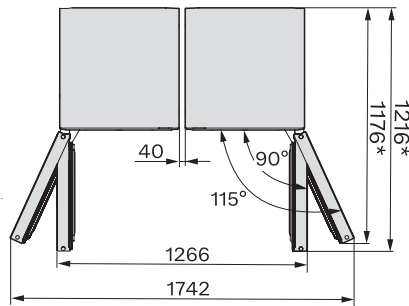

KWTS4785F, KS4887DD, KWTS4785F, KS4383ED, KWTS4785F, KWNS4784DE, KWNS4784DE, KS4887DD, top view (*footnote)