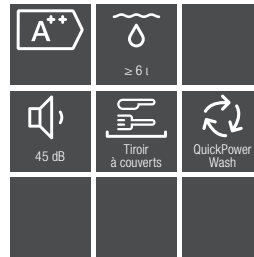

G 5073 SCVi (Prestige)

- Tiroirs à couverts, 14 couverts
- **Paniers FlexLine ExtraComfort**
- 5 prog. (ECO 50°C, Automatic 45-65°C, Intensif 75°, Fragile 45°C, QuickPowerWash 65°C)
- Option Express, Séchage +
- Fermeture de porte ComfortClose
- Supports FlexCare
- Départ différé, affichage temps restant
- A++, 45 dB(A), Conso/an : 266 kWh - 2492L, Conso/cycle : 0,94 kWh - 8.9L (dès 6L en prog. Auto)

999,99 €* + 8 € éco-part = 1007,99 €**

G 5078 SCVi XXL (Prestige)

- Tiroirs à couverts, 14 couverts
- **Paniers FlexLine ExtraComfort**
- 5 prog. (ECO 50°C, Automatic 45-65°C, Intensif 75°, Fragile 45°C, QuickPowerWash 65°C)
- Option Express, Séchage +
- Fermeture de porte ComfortClose
- Supports FlexCare
- Départ différé, affichage temps restant
- A++, 45 dB(A), Conso/an : 266 kWh - 2492L, Conso/cycle : 0,94 kWh - 8.9L (dès 6L en prog. Auto)

1049 €* + 8 € éco-part = 1057 €**