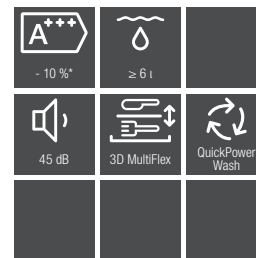

QuickPowerWash

Programme court : des résultats de lavage et de séchage parfaits en 58 minutes.

Technologie EcoPower

Économies d'eau et d'énergie : système d'alimentation d'eau intelligent pour une meilleure préservation des ressources.

* Selon le modèle

¹⁾ Avec le programme Quotidien 60 °C

²⁾ Brevet : DE102008062761B3, EP2433549B1

Lave-vaisselle intégrables

Lave-vaisselle intégrables 60 cm
(dim. : H 80,5-87 x L 59,8 x P 57 cm)

G 5000 SCi (Design)