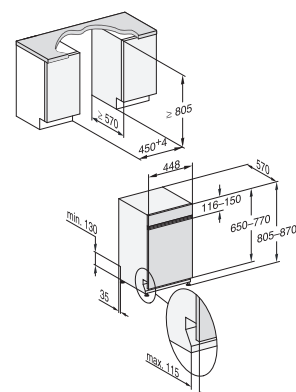

G 5xxx SCi SL