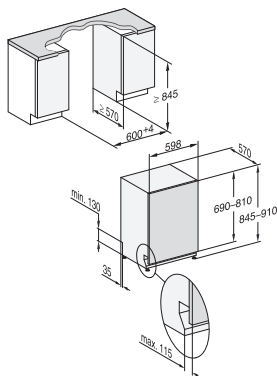

Lave-vaisselle totalement intégrables 60 cm

(dim. : H 80,5-87 x L 59,8 x P 57 cm; dim. XXL : H 84,5 - 91 x L 59,8 x P 57 cm)

G 5050 SCVi (Design)

- Tiroirs à couverts, 14 couverts
- Paniers FlexLine Comfort
- 5 prog. (ECO 50°C, Automatic 45-65°C, Intensif 75°, Fragile 45°C, QuickPowerWash 65°C)
- Option Express, Séchage +
- Fermeture de porte ComfortClose
- Supports FlexCare
- Départ différé, affichage temps restant
- A++, 45 dB(A), Conso/an : 266 kWh - 2492L, Conso/cycle : 0,94 kWh - 8.9L (dès 6L en prog. Auto)
- Compatible avec toutes les plinthes basses (3,5 cm et plus)

999,99 €* + 8 € éco-part = 1007,99 €**

G 5xxx SCVi

- 1) Hauteur du socle 35-155 mm,
- 2) Hauteur de socle 100-220 mm,
- 3) Hauteur d'appareil max. 930 mm avec équipement hauteur de socle -1

G 5xxx SCVi XXL