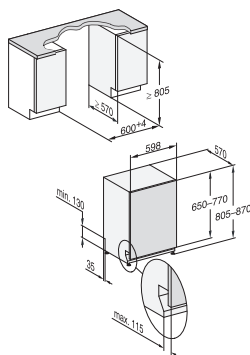

Lave-vaisselle totalement intégrables 60 cm

(dim. : H 80,5-87 x L 59,8 x P 57 cm; dim. XXL : H 84,5 - 91 x L 59,8 x P 57 cm)

G 5050 SCVi (Design)

- Tiroirs à couverts, 14 couverts
- Paniers FlexLine Comfort
- 5 prog. (ECO 50°C, Automatic 45-65°C, Intensif 75°, Fragile 45°C, QuickPowerWash 65°C)
- Option Express, Séchage +
- Fermeture de porte ComfortClose
- Supports FlexCare
- Départ différé, affichage temps restant
- A++, 45 dB(A), Conso/an : 266 kWh - 2492L, Conso/cycle : 0,94 kWh - 8.9L (dès 6L en prog. Auto)
- Compatible avec toutes les plinthes basses (3,5 cm et plus)

999,99 €* + 8 € éco-part = 1007,99 €**

G 5xxx SCVi

- 1) Hauteur du socle 35-155 mm,
- 2) Hauteur de socle 100-220 mm,
- 3) Hauteur d'appareil max. 930 mm avec équipement hauteur de socle -1

G 5xxx SCVi XXL