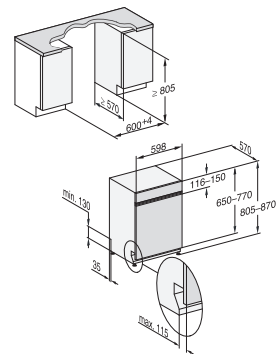

3199 €* + 8 € éco-part = 3207 €**

G 7xxx SCi

- 1) Hauteur du socle 35-155 mm,
- 2) hauteur de socle 100-220 mm,
- 3) Hauteur d'appareil max. 930 mm avec équipement hauteur de socle -1

Lave-vaisselle totalement intégrables