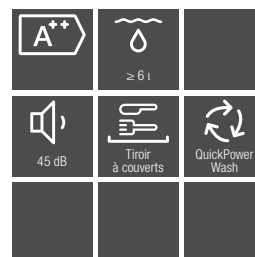

3199 €* + 8 € éco-part = 3207 €**

G 7xxx SCi

- 1) Hauteur du socle 35-155 mm,
- 2) hauteur de socle 100-220 mm,
- 3) Hauteur d'appareil max. 930 mm avec équipement hauteur de socle -1

Lave-vaisselle totalement intégrables

Lave-vaisselle totalement intégrables 60 cm

(dim. : H 80,5-87 x L 59,8 x P 57 cm; dim. XXL : H 84,5 - 91 x L 59,8 x P 57 cm)

G 5050 SCVi (Design)

- Tiroirs à couverts, 14 couverts
- Paniers FlexLine Comfort
- 5 prog. (ECO 50°C, Automatic 45-65°C, Intensif 75°, Fragile 45°C, QuickPowerWash 65°C)
- Option Express, Séchage +
- Fermeture de porte ComfortClose
- Supports FlexCare
- Départ différé, affichage temps restant
- A++, 45 dB(A), Conso/an : 266 kWh - 2492L, Conso/cycle : 0,94 kWh - 8.9L (dès 6L en prog. Auto)
- Compatible avec toutes les plinthes basses (3,5 cm et plus)

999,99 €* + 8 € éco-part = 1007,99 €**

G 5xxx SCVi

- 1) Hauteur du socle 35-155 mm,
- 2) Hauteur de socle 100-220 mm,
- 3) Hauteur d'appareil max. 930 mm avec équipement hauteur de socle -1

G 5xxx SCVi XXL

- 1) Hauteur du socle 35-155 mm,
- 2) Hauteur de socle 100-220 mm,
- 3) Hauteur d'appareil max. 970 mm avec équipement hauteur de socle -1

G 5055 SCVi XXL (Design)

- Tiroir à couverts, 14 couverts
- Panier FlexLine Comfort
- 5 prog. (ECO 50°C, Automatic 45-65°C, Intensif 75°, Fragile 45°C, QuickPowerWash 65°C)
- Option Express, Séchage +
- Fermeture de porte ComfortClose
- Supports FlexCare
- Départ différé, affichage temps restant
- A++, 45 dB(A), Conso/an : 266 kWh - 2492L, Conso/cycle : 0,94 kWh - 8.9L (dès 6L en prog. Auto)
- Compatible avec toutes les plinthes basses (3,5 cm et plus)