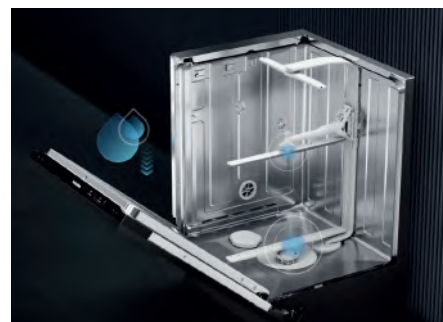

Technologie EcoPower

Économies d'eau et d'énergie : système d'alimentation d'eau intelligent pour une meilleure préservation des ressources.

* Selon le modèle

¹⁾ Avec le programme Quotidien 60 °C

²⁾ Brevet : DE102008062761B3, EP2433549B1