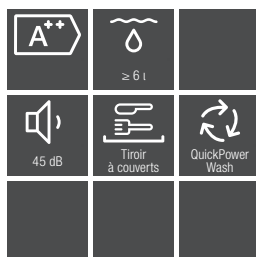

1099 €* + 8 € éco-part = 1107 €**

G 5430 SCi SL (Design)

- Tiroir à couverts, 9 couverts
- 5 programmes (Eco 50°C, Automatic 45-65°C, QuickPowerWash 65°C, Intensif 75°, Fragile 45°C)
- Option Express, Séchage +
- Départ différé, affich. du temps restant
- Perfect GlassCare, Reconnaissance de produit lessiviel
- A+, 46 dB(A), Conso/cycle : 0,79 kWh – 8 l, Conso/an : 221 kWh – 2240 l (dès 6 l en prog. Auto)
- Compatible avec toutes les plinthes basses (3,5 cm et plus)

1199 €* + 8 € éco-part = 1207 €**

G 5xxx SCi SL

Lave-vaisselle 45 cm totalement intégrables

Lave-vaisselle 45 cm totalement intégrables

G 5481 SCVi SL (Design)

- Tiroir à couverts, 9 couverts
- 5 programmes (Eco 50°C, Automatic 45-65°C, QuickPowerWash 65°C, Intensif 75°, Fragile 45°C)
- Option Express, Séchage +
- Départ différé, affich. du temps restant
- Perfect GlassCare, Reconnaissance de produit lessiviel
- A+, 46 dB(A), Conso/cycle : 0,79 kWh – 8 l, Conso/an : 221 kWh – 2240 l (dès 6 l en prog. Auto)
- Compatible avec toutes les plinthes basses (3,5 cm et plus)

1299 €* + 8 € éco-part = 1307 €**

G 5690 SCVi SL (Design)

- Tiroir à couverts, 9 couverts
- 7 programmes (Eco 50°C, Automatic 45-65°C, QuickPowerWash 65°C, Intensif 75°, Fragile 45°C, PowerWash 60°C, Extra-Silencieux 40dB)
- Option Express, Intense Zone, Séchage+
- Paniers FlexLine ExtraComfort
- Départ différé, affich. du temps restant
- Perfect GlassCare, FlexAssist,
- Reconnaissance de produit lessiviel
- Séchage AutoOpen, SensorDry, Brilliant GlassCare
- A++, 45 dB(A), Conso/cycle : 0,79 kWh – 8,7 l, Conso/an : 197 kWh – 2436 l (dès 6 l en prog. Auto)
- Compatible avec toutes les plinthes basses (3,5 cm et plus)