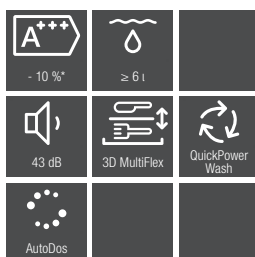

Blanc, Noir Obsidien

1399 €* + 8 € éco-part = 1407 €**

Inox

1649 €* + 8 € éco-part = 1657 €**

Lave-vaisselle intégrables

Lave-vaisselle intégrables 60 cm
(dim. : H 80,5-87 x L 59,8 x P 57 cm)

G 7102 SCi Inox (Prestige)