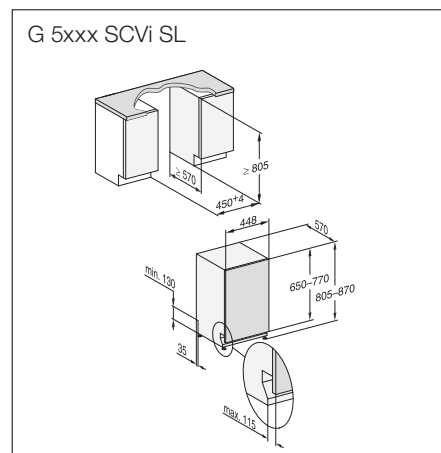

G 5890 SCVi SL (Design)

- Idem G 5690 SCVi SL
- 8 programmes (idem + Hygiene 70°C)
- Paniers FlexLine MaxiComfort
- Wifi Conn@ct avec MobileControl
- A+++ -10%, 43 dB(A), Conso/cycle : 0,41 kWh - 7,7 l Conso/an: 158 kWh – 2156 (à partir de 6 L en prog. Auto)

1749 €* + 8 € éco-part = 1757 €**