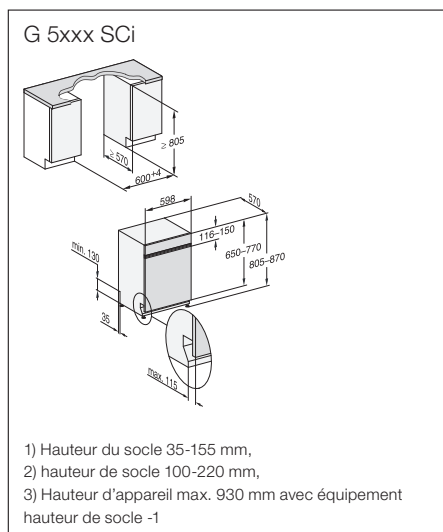

Lave-vaisselle intégrables

Lave-vaisselle intégrables 60 cm
(dim. : H 80,5-87 x L 59,8 x P 57 cm)

G 5212 SCi Noir Obsidien (Prestige)

- Tiroir à couverts 3D MultiFlex, 14 couverts
- Paniers FlexLine Comfort
- 5 programmes (ECO 50°C, Automatic 45-65°C, QuickPowerWash 65°C, Intensif 75°, Fragile 45°C) – Séchage AutoOpen – SensorDry
- Option Express, Séchage +
- Départ différé avec affichage du temps restant
- Fermeture de porte ComfortClose, Supports FlexCare
- A+++ -10% - **44 dB(A)** - Conso/cycle : 0,75 kWh - 8,9 l (à partir de 6L en programme Auto) - Conso/an : 213 kWh - 2492 l
- Compatible avec toutes les plinthes basses (3,5 cm et plus)

1099 €* + 8 € éco-part = 1107 €**

G 7100 SCi (Design)

- Tiroir à couverts 3D MultiFlex, 14 couverts
- **Paniers FlexLine ExtraComfort**
- **8 prog.** (ECO, Auto, PowerWash 60°, Intensif 75°, Fragile 45°C, QuickPowerWash 65°C, Extra Silencieux 40 dB, Nettoyage machine)
- Séchage AutoOpen, SensorDry, **Brilliant GlassCare**
- Options : Express, **IntenseZone** et Séchage +
- Départ différé avec affichage du temps restant
- **Eco Feedback**
- A+++ -10%, 44 dB(A), Conso/an 213 kWh – 2492 l
- Conso/cycle : 0,75 kWh - 8,9 l (à partir de 6 l en programme Auto)
- Compatible avec toutes les plinthes basses (3,5 cm et plus)

Blanc, Noir Obsidien

1399 €* + 8 € éco-part = 1407 €**

Inox

1649 €* + 8 € éco-part = 1657 €**