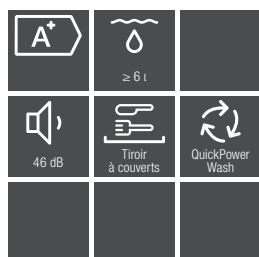

1749 €* + 8 € éco-part = 1757 €**

Lave-vaisselle 45 cm Intégrables

Lave-vaisselle 45 cm intégrables

G 5430 SCi SL (Design)

- Tiroir à couverts, 9 couverts
- 5 programmes (Eco 50°C, Automatic 45-65°C, QuickPowerWash 65°C, Intensif 75°, Fragile 45°C)
- Option Express, Séchage +
- Départ différé, affich. du temps restant
- Perfect GlassCare, Reconnaissance de produit lessiviel
- A+, 46 dB(A), Conso/cycle : 0,79 kWh – 8 l, Conso/an : 221 kWh – 2240 l (dès 6 l en prog. Auto)
- Compatible avec toutes les plinthes basses (3,5 cm et plus)

1099 €* + 8 € éco-part = 1107 €**

G 5430 SCi SL (Design)

- Tiroir à couverts, 9 couverts
- 5 programmes (Eco 50°C, Automatic 45-65°C, QuickPowerWash 65°C, Intensif 75°, Fragile 45°C)
- Option Express, Séchage +
- Départ différé, affich. du temps restant
- Perfect GlassCare, Reconnaissance de produit lessiviel
- A+, 46 dB(A), Conso/cycle : 0,79 kWh – 8 l, Conso/an : 221 kWh – 2240 l (dès 6 l en prog. Auto)
- Compatible avec toutes les plinthes basses (3,5 cm et plus)

1199 €* + 8 € éco-part = 1207 €**

G 5xxx SCi SL

Lave-vaisselle 45 cm totalement intégrables

Lave-vaisselle 45 cm totalement intégrables

G 5481 SCVi SL (Design)

- Tiroir à couverts, 9 couverts
- 5 programmes (Eco 50°C, Automatic 45-65°C, QuickPowerWash 65°C, Intensif 75°, Fragile 45°C)
- Option Express, Séchage +
- Départ différé, affich. du temps restant
- Perfect GlassCare, Reconnaissance de produit lessiviel
- A+, 46 dB(A), Conso/cycle : 0,79 kWh – 8 l, Conso/an : 221 kWh – 2240 l (dès 6 l en prog. Auto)
- Compatible avec toutes les plinthes basses (3,5 cm et plus)