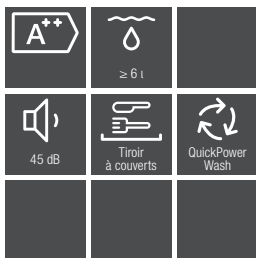

* Selon le modèle

¹⁾ Avec le programme Quotidien 60 °C

²⁾ Brevet : DE102008062761B3, EP2433549B1

Lave-vaisselle intégrables

Lave-vaisselle intégrables 60 cm
(dim. : H 80,5-87 x L 59,8 x P 57 cm)

G 5000 SCi (Design)