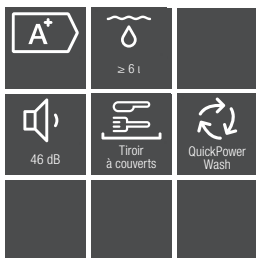

Lave-vaisselle 45 cm posables

Lave-vaisselle 45 cm posables

G 5430 SC SL (Classic)

- Tiroir à couverts, 9 couverts
- Paniers Flexline Comfort
- 5 programmes (Eco 50°C, Automatic 45-65°C, QuickPowerWash 65°C, Intensif 75°, Fragile 45°C)
- Départ différé, affich. du temps restant
- Option Express, Séchage +
- Perfect GlassCare
- A+, 46 dB(A), Conso/cycle : 0,79 kWh – 8 l, Conso/an : 221 kWh – 2240 l (dès 6 l en prog. Auto)

899,99 €* + 8 € éco-part = 907,99 €**

G 5640 SC SL (Classic)

- Tiroir à couverts, 9 couverts
- **Paniers FlexLine ExtraComfort**
- **7 programmes** (Eco 50°C, Automatic 45-65°C, QuickPowerWash 65°C, Intensif 75°, Fragile 45°C, PowerWash 60°C, ExtraSilencieux 40dB)
- Option Express, **Intense Zone**, Séchage+
- Départ différé, affich. du temps restant
- Perfect GlassCare, **FlexAssist**
- **Séchage AutoOpen, SensorDry, Brilliant GlassCare**
- **A++**, 46 dB(A), Conso/cycle : 0,79 kWh – **8,7 l, Conso/an : 197 kWh – 2436 l** (dès 6 l en prog. Auto)

1099 €* + 8 € éco-part = 1107 €**