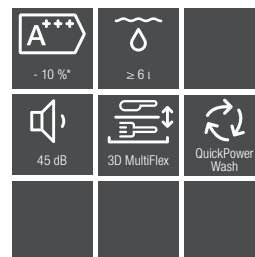

G 5210 SC (Classic)

- **Tiroir à couverts 3D MultiFlex**, 14 couverts
- Paniers FlexLine Comfort
- 5 programmes (ECO 50°C, Automatic 45-65°C, QuickPowerWash 65°C, Intensif 75°, Fragile 45°C)
- **Séchage AutoOpen, SensorDry**
- Option Express, Séchage +
- Départ différé, affichage du temps restant
- Fermeture de porte ComfortClose
- Supports FlexCare
- **A+++ -10%**, 45 dB(A) - Conso/cycle : 0,75 kWh - 8,9 l (à partir de 6L en programme Auto) - Conso/an: 213 kWh - 2492 l

949,99 €* + 8 € éco-part = 957,99 €**