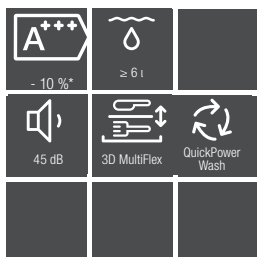

Lave-vaisselle posables

Lave-vaisselle posables 60 cm (dim. : H 84,5 x L 59,8 x P 60 cm)

G 5210 SC Front Inox (Classic)

- Tiroir à couverts 3D MultiFlex, 14 couverts
- Paniers FlexLine Comfort
- 5 programmes (ECO 50°C, Automatic 45-65°C, QuickPowerWash 65°C, Intensif 75°, Fragile 45°C)
- Séchage AutoOpen, SensorDry
- Option Express, Séchage +
- Départ différé, affichage du temps restant
- Fermeture de porte ComfortClose
- Supports FlexCare
- A+++ -10%, 45 dB(A) - Conso/cycle : 0,75 kWh - 8,9 l (à partir de 6L en programme Auto) - Conso/an: 213 kWh - 2492 l

1049 €* + 8 € éco-part = 1057 €**