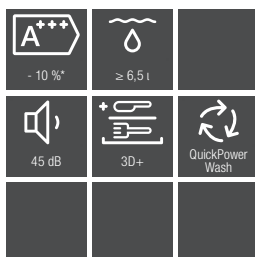

Lave-vaisselle prêts à encastrer

Lave-vaisselle prêts à encastrer 60 cm
(dim. : H 80,5-87 x L 59,8 x P 57 cm)

G 5000 SCU (Classic)

- Tiroir à couverts, 14 couverts
- Paniers FlexLine Comfort
- 5 programmes (ECO 50°C, Automatic 45-65°C, QuickPowerWash 65°C, Intensif 75°, Fragile 45°C)
- Option Express, Séchage +
- Départ différé, affichage du temps restant
- Fermeture de porte ComfortClose
- Supports FlexCare
- A++, 45 dB(A) - Conso/cycle : 0,94 kWh - 8,9 l (à partir de 6L en programme Auto)
- Conso/an: 266 kWh - 2492 l

Blanc

829,99 €* + 8 € éco-part = 837,99 €**

Inox

949,99 €* + 8 € éco-part = 957 €**

G 5210 SCU (Classic)

- **Tiroir à couverts 3D MultiFlex**, 14 couverts
- Paniers FlexLine Comfort
- 5 programmes (ECO 50°C, Automatic 45-65°C, QuickPowerWash 65°C, Intensif 75°, Fragile 45°C)
- **Séchage AutoOpen, SensorDry**
- Option Express, Séchage +
- Départ différé, affichage du temps restant
- Fermeture de porte ComfortClose
- Supports FlexCare
- **A+++ -10%**, 45 dB(A) - Conso/cycle : 0,75 kWh - 8,9 l (à partir de 6L en programme Auto) - Conso/an: 213 kWh - 2492 l

1199 €* + 8 € éco-part. = 1207 €**