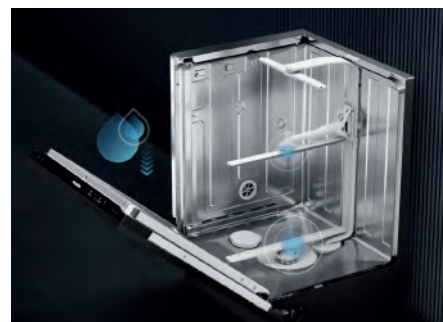

Technologie EcoPower

Économies d'eau et d'énergie : système d'alimentation d'eau intelligent pour une meilleure préservation des ressources.

* Selon le modèle

¹⁾ Brevet : DE102008062761B3, EP2433549B1