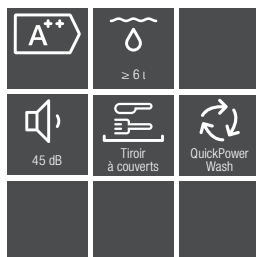

G 5000 SC Inox (Classic)

- Tiroir à couverts, 14 couverts
- Paniers FlexLine Comfort
- 5 programmes (ECO 50°C, Automatic 45-65°C, QuickPowerWash 65°C, Intensif 75°, Fragile 45°C)
- Option Express, Séchage +
- Départ différé, affichage du temps restant
- Fermeture de porte ComfortClose
- Supports FlexCare
- A++, 45 dB(A) - Conso/cycle : 0,94 kWh - 8,9 l (à partir de 6L en programme Auto)
- Conso/an: 266 kWh - 2492 l

899,99 €* + 8 € éco-part = 907,99 €**